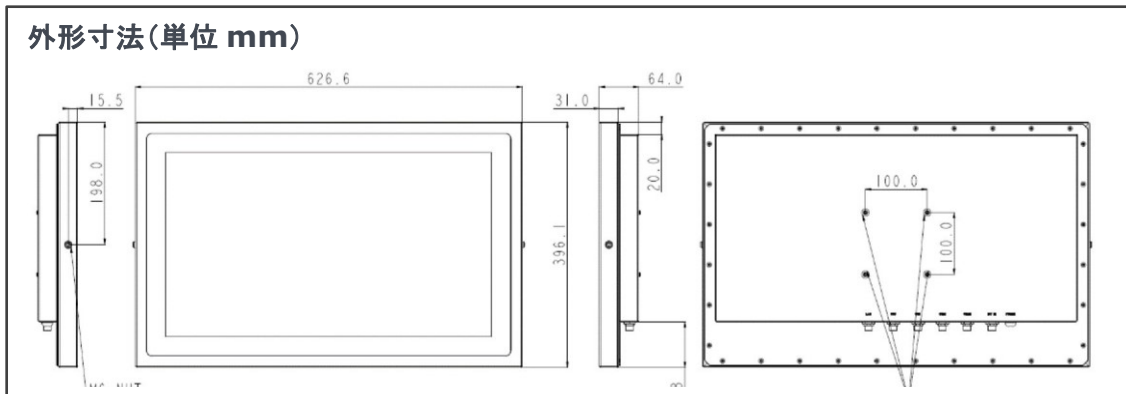

主な特徴

- Intel® Celeron-J1900 (4-core) CPU 搭載
- 投影型静電容量マルチ・タッチパネル搭載
- 24 インチ: 1920 x 1080 液晶パネル
- [IP66\(IP69K\)対応の完全防塵・防水](#) (水洗い可)
- 完全なファンレス (結露防止機構あり)
- 腐蝕防止のステンレス筐体を全面採用
- 専用設置金具あり (VESA 規格アームも利用可)
- 食品・水産・板金加工業等でのご利用に最適
- 産業用グレードでも VCCI Class B 対応

主な機器仕様

型名	WTP-8B66-24	
CPU	Intel Celeron J19000 (4-core)	
内蔵グラフィック	Intel HD Graphics 内蔵	
メインメモリ	1333 MHz DDR3L SODIMM ソケット x 1: 標準 2GB (最大 8GB)	
OS サポート	Windows 7 Embedded 32bit/64bit, Windows 7 professional 32bit/64bit Windows 10 IoT Enterprise 2016 LTSB 64bit, Windows 10 professional 64bit	
ストレージ	2.5" SATA 500GB HDD x 1 台搭載 (標準)、SSD 搭載可	
拡張スロット	Mini PCIe (ハーフ・サイズ) x1 (内蔵スロット)	
液晶パネル	23.8 型フル HD: 解像度: 1980 x 1080, 1677 万色, 視野角: 178(H) / 178(V), 250 nits (Typ. Center point), コントラスト比 3000 : 1 (Typ.)	
タッチパネル	投影型静電容量 (マルチ・タッチ) 透過率: 85%以上, 表面 7H の硬度	
外部防水 USB	USB3.0 x 2 [防水ケーブル必須]	
外部防水シリアル	RS-232/422/485 (BIOS で切替可) x 1 RS232 x 1 [防水ケーブル必須]	
外部防水 LAN	RJ45 (1Gbps) x 1 [防水ケーブル必須]	
冷却方式	ファンレス (結露防止機構あり)	
電源	IP66 防水 AC/DC アダプタ (100 ~ 240V; 60W) 付属 (消費電力: 37.2W) [防水 AC アダプタの外観と仕様] 本体背面の下側に電源ボタンあり	
周囲温度	動作温度: 0°C ~ 40°C (DC12V 入力時) [IEC60068-2-56 基準の 1.0m/s の強制対流時] 保存温度: -20°C ~ 60°C	
周囲湿度	10% ~ 90% (結露なきこと)	
保護等級	IP66/IP69K (高温・高圧洗浄) 対応完全防塵・防水 (ステンレス筐体: 標準 SUS304)	
外形寸法	626.6 x 396.1 x 64.0 mm	
重量	約 13.2 kg (AC/DC アダプタ除く)	
取付方法	VESA 規格アーム取付穴あり: 100 x 100mm ピッチ オプションの専用取付金具あり	
認証規格	CE/FCC/VCCI Class B	

オーダー情報

モデル名	基本仕様
WTP-8B66-24	ファンレス、23.8 型、RAM2GB、HDD500G、PCAP タッチパネル

標準の I/O ポート

- 1 Giga LAN
- 4 COM x 2
- 2 USB 1/2
- 5 DC in
- 3 USB 3/4
- 6 Power on/off

無線 LAN(Bluetooth)用フラット・アンテナ