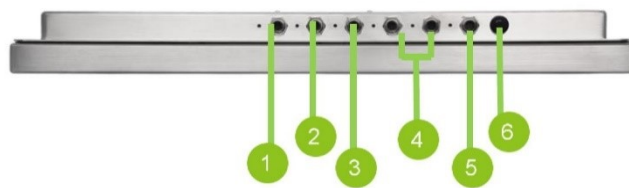

標準の I/O ポート

- 1 Giga LAN
- 4 COM x 2
- 2 USB 1/2
- 5 DC in
- 3 USB 3/4
- 6 Power on/off