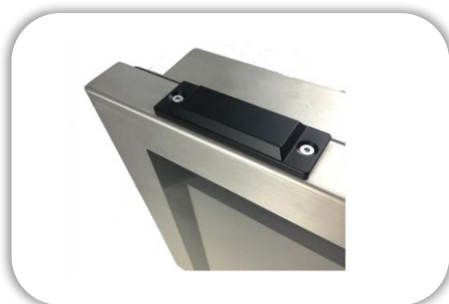

無線 LAN(Bluetooth)用フラット・アンテナ