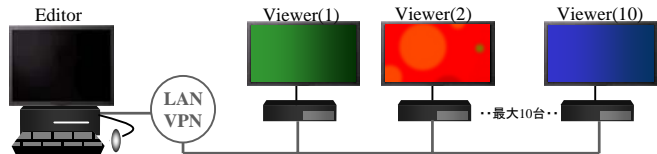

◆ネットワーク版 (MLT)

1台の管理用PC (Editor) 編集・スケジュールングを行い、最大10台まで表示用PC (Viewer) を一括制御・管理します。