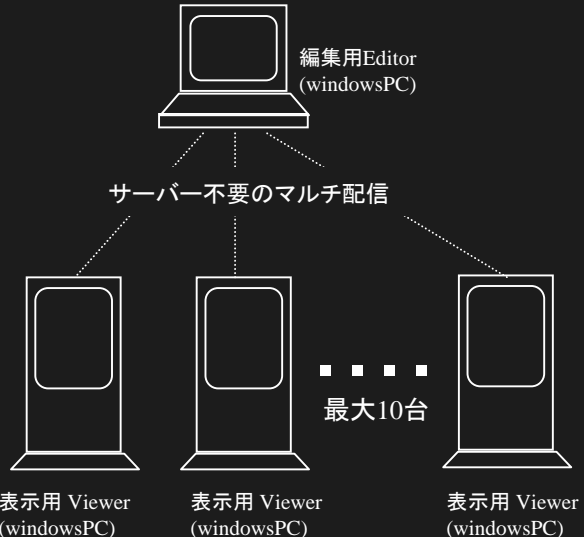

(エンドユーザ様ご自身で編集・配信が可能な簡単操作)

高機能スケジュール

1年先までのスケジュールを一括予約で自動運転。
番組は1分単位で細かに設定することができます。

フリーレイアウト

複数の映像・画像・テロップを自由にレイアウト。
サイズ調整や位置調整、そして縦横比も自由自在。

マルチディスプレイ対応

2台以上のモニタを縦横自由に配列。
大画面のデジタルサイネージが簡単に出来ます。

ネットワーク対応

LAN接続で最大10台のデジタルサイネージ
を一元管理。
それぞれのモニタには、別々の番組を放映する
ことができます。
遠隔配信もVPN接続ならOKです。

コンテンツ

静止画・動画・Flash・Web、そして音声・文
字(テロップ)など様々なコンテンツを活用する
ことができます。

機能

- ◆コンテンツ
- ◆レイアウト
- ◆モニタ配置
- ◆番組編集
- ◆スケジュール
- ◆オンタイム更新
- ◆グループ機能
- ◆自動復旧
- ◆ネットワーク

テロップ、動画、静止画、Flash、また、WEBなど、様々なコンテンツが活用できます。

マウス操作のみで、複数の映像や画像、そしてテロップを別々の位置もサイズも自由にレイアウトできます。

縦型モニタ・横置モニタの他、複数のモニタを組み合わせたマルチ配列にも柔軟対応します。

静止画や動画、Flash、ホームページをそれぞれの表示時間を秒単位で設定し、混在・自動切換えで表示できます。

スケジュールh1年以上先まで予約登録することができます。日付間のコピーや週間スケジュールのコピーもできるので楽々。