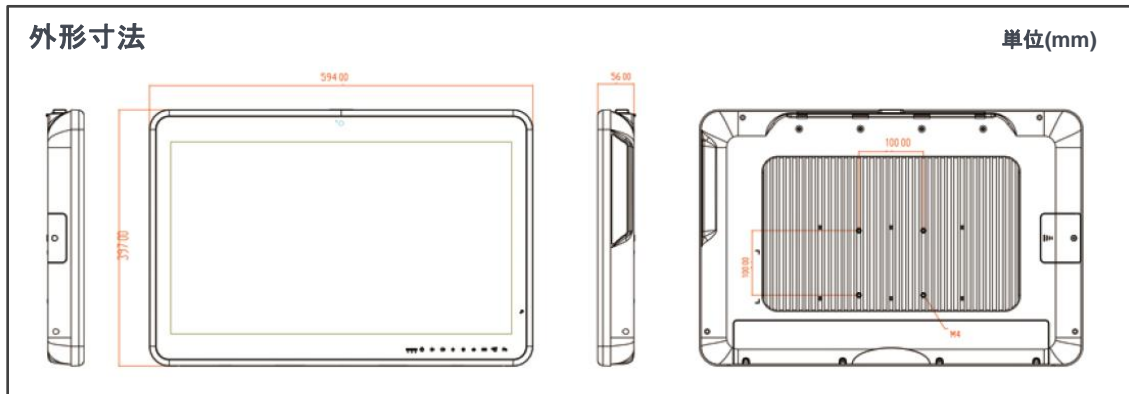

主な特徴

- Intel® 第 8 世代 Core-i5 CPU 搭載
- 医療用電気機器の国際規格『60601-1』の安全総則第 3.1 版と EMC 第 4 版認証済
- Windows 11 系列の OS 搭載可
- 21.5 型 (解像度: 1920 x 1080) 液晶パネル
- 4kV 絶縁 I/O ボード搭載可
- 抗菌プラスチック筐体(MRSA 菌など)
- 前面パネルに豊富なボタンを装備
- PCI Express x4 (Max: 25W) スロット標準装備

主な機器仕様

型名	WMP 24J IPOA (標準)	WMP 24J IPOB (絶縁 I/O ボード)
CPU	Intel® 第 8 世代 Core i5-8265U-1.6GHz (オンボード)	
内蔵グラフィック	Intel® 第 8 世代 UHD グラフィックス内蔵	
メインメモリ	DDR4 SODIMM ソケット x 2 スロット、最大 64GB	
OS サポート	Windows 10/11 IoT Enterprise 64bit Windows 11 professional 64bit	
ストレージ	2.5" SATA HDD/SSD x 1	
拡張スロット	PCI-E (x4) x1, Mini PCIe x1, M.2 Type E x1 [無線 LAN: 802.11 ac/a/b/g/n + Bluetooth モジュール搭載可]	
画面サイズ	23.8 型フル HD TFT-Color LCD	
液晶パネル	1920 x 1080 (フル HD), 1677 万色, 視野角: 178(H) / 178(V), 250 nits (Typ. Center point), コントラスト比 3000 : 1 (Typ.)	
タッチパネル	投影型静電容量 (10 ポイント・マルチ), 透過率: 90% 打鍵寿命 約 1 億回、表面 7H の硬度	
USB	USB3.1 gen. II x 4	USB3.1 gen. II x 4 + 絶縁 USB2.0 x 1
シリアル	RS-232/422/485 x 1, RS232 x 1	RS-232/422/485 x 1, RS-232 x 1 絶縁 RS-232 x 2
LAN	RJ45 x 2	RJ45 x 2 + 絶縁 RJ45 x 1
オーディオビデオ	Line-Out 及び マイク入力, 内蔵スピーカー: 2W x 2 / DP 出力 x 2, HDMI 入力 x 1	
フロント・ボタン (正面左から右)	電源ボタン / 音量調整ボタン / 明るさ調整ボタン / LEDライトバーのボタン バックライトON・OFFボタン / Clean me (タッチ停止) ボタン / 「Fn」ファンクションキー	
冷却方式	ファンレス (背面ヒート・シンク(放熱版)による冷却)	
DC 電源入力 最大消費電力	DC 14V~24V input ユニバーサル(最大消費電力: 約 100W)	
AC/DC アダプタ	AC 入力 100V ~ 240V / 47 ~ 63 Hz / DC 出力 18V, 100W	
温度	動作温度: 0 ~ 40 °C (自然対流) / 保存温度: -20 ~ 60 °C	
湿度	動作・保存湿度: 10 ~ 90% (結露なきこと)	
保護等級 / 筐体	IP65防塵・防滴 (表面フラットのフロント・ベゼル) / IPX1 (背面カバー) 抗菌プラスチック筐体 (MRSA[メチシリン耐性黄色ブドウ球菌]などへの抗菌)	
外形寸法	約 594 mm (W) x 397 mm (H) x 56 mm (D)	
本体重量	約 9 kg (AC/DCアダプタを除く)	
取付	医療用の抗菌スタンドオプションあり、VESA規格アーム取付穴 (75 x 75/ 100 x 100ピッチ)	
取得規格	<ul style="list-style-type: none"> ・IEC/EN- 60601-1: 医療安全総則-第3.2版 ・IEC/EN- 60601-1-2: 医療EMC-第4.1版 ・FCC/VCCI Class-B 	

注文情報

項目	機器構成
WMP-24J - IP0A	Core-i5-8265U-1.6GHz/ 4G RAM / 500G HDD / Full flat P-cap touch / STD
WMP-24J - IP0B	Core-i5-8265U-1.6GHz/ 4G RAM / 500G HDD / Full flat P-cap touch / ISO